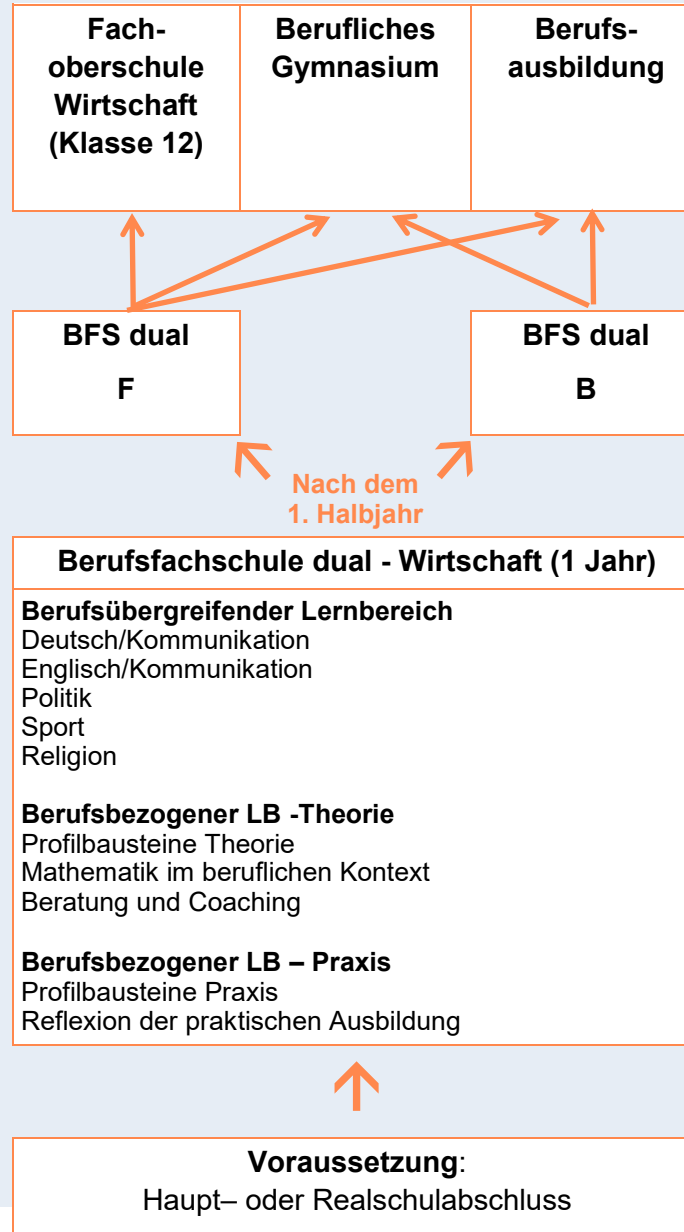

Wir bieten Ihnen ...

- ... einen **Neustart** mit neuen Fächern und Klassen.
- ... eine **optimale Vorbereitung** auf eine Ausbildung bzw. auf den Besuch der Fachoberschule Wirtschaft/ Klasse 12.
- ... die Möglichkeit des Erwerbs des **Erweiterten Sekundarabschluss I**.
- ... **praxisorientierten** Unterricht.
- ... **Wirtschafts-Live**-Projekte.
- ... eine gute Lern- und Arbeitsatmosphäre.
- ... **individuelle** Betreuung und Förderung.
- ... Berufs- und Studienberatung.
- ... Erasmus+ Auslandsaufenthalte in **den Niederlanden** oder **Schweden**.
- ... ein vielfältiges **Schulleben**.

Ihr Weg ins Berufsleben!